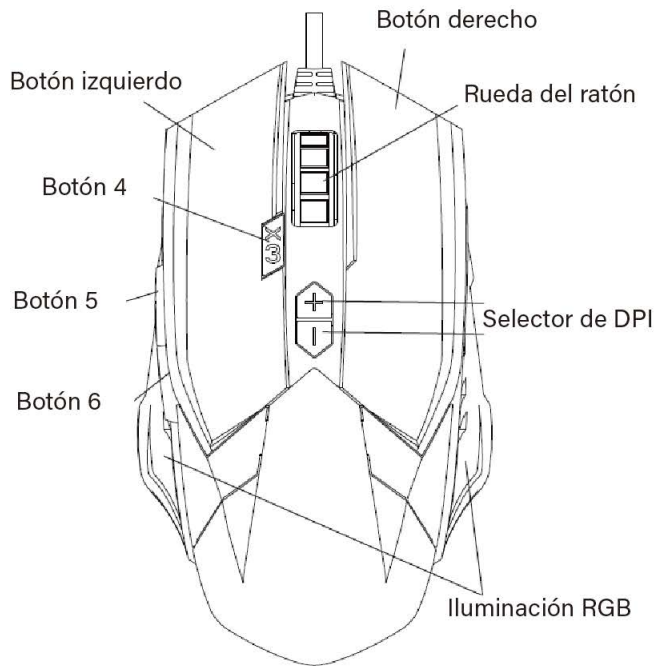

DISPOSICION

SUPPORT

Garantía

velocilinx.com/support.html

Página de Soporte

velocilinx.com/support/gaming.html

Número de teléfono de Soporte

+1 866 822 5589

Propuesta 65

Este producto puede exponerlo a productos químicos como el plomo, el ftalato de bis (2-etilhexilo), y otros ftalatos que, según el Estado de California, son causantes de cáncer, defectos congénitos u otros daños reproductivos. Para obtener más información, visite www.p65Warnings.ca.gov

Sección 15 de la Comisión Federal de Comunicaciones (FCC, por sus siglas en inglés)

Este dispositivo cumple con la sección 15 de las reglas de la FCC. Su operación está sujeta a las siguientes dos condiciones: (1) Este dispositivo no puede causar interferencias negativas, y (2) este dispositivo debe aceptar cualquier interferencia recibida, incluyendo las interferencias que una operación no deseada pudiera causar.